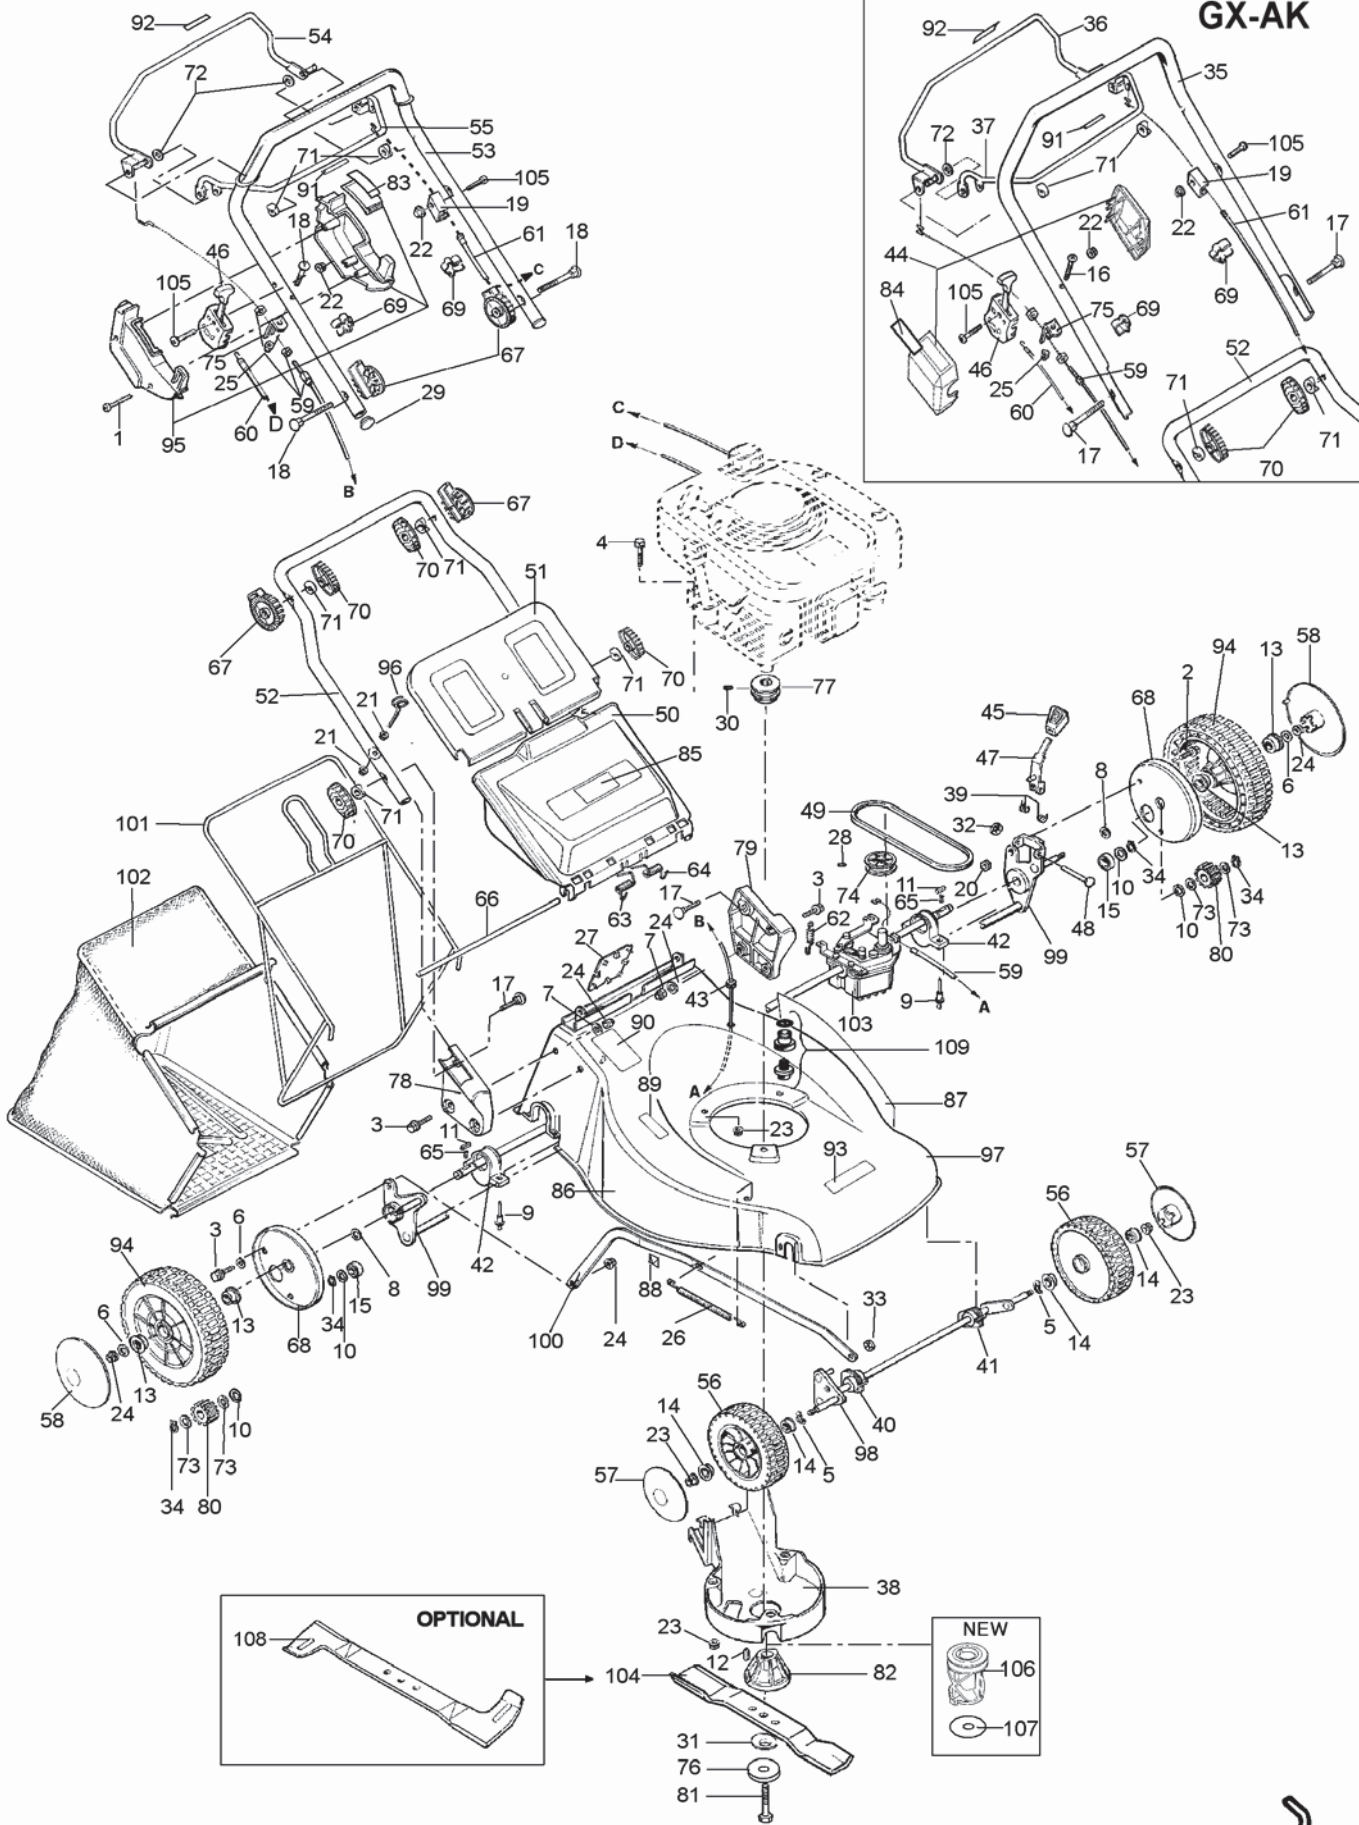

GT 57 S - GX 57 S - AK 57 S

RICAMBI ORIGINALI

POS.	CODICE	I	F	D	GB	E	GT 57 S	GX 57 S	AK 57 S		
1	CP025040	VITE AUTOF.	VIS	SCHRAUBE	SCREW	TORNILLO	2				
2	CP030816	VITE TE	VIS	SCHRAUBE	SCREW	TORNILLO	1	1	1		
3	CP030825	VITE TE	VIS	SCHRAUBE	SCREW	TORNILLO	5	5	5		
4	CP030840	VITE TE	VIS	SCHRAUBE	SCREW	TORNILLO	3	3	3		
5	CP032813	RONDELLA	RONDELLE	SCHEIBE	WASHER	ARANDELA	2	2	2		
5	CP032913	RONDELLA	RONDELLE	SCHEIBE	WASHER	ARANDELA	4 X RUOTE CP047118.98 - CP057128.98				
6	CP032908	RONDELLA	RONDELLE	SCHEIBE	WASHER	ARANDELA	3	3	3		
7	CP032909	RONDELLA	RONDELLE	SCHEIBE	WASHER	ARANDELA	4	4	4		
8	CP032913	RONDELLA	RONDELLE	SCHEIBE	WASHER	ARANDELA	2	2	2		
9	CP034615	RIVETTO	RIVET	NIET	RIVET	CLAVO	4	4	4		
10	CP035905	RASAMENTO	RONDELLE	SCHEIBE	WASHER	ARANDELA	4	4	4		
11	CP037305	CHIAVETTA	CLAVETTE	SCHLÜSSELCHEN	WOODRUFF KEY	CHAVETA	2	2	2		
12	CP037406	CHIAVETTA	CLAVETTE	SCHLÜSSELCHEN	WOODRUFF KEY	CHAVETA	1 (fino a / till 03/1999)				
13	CP038226	CUSCINETTO 12X26	ROULEMENT	KUGELLAGER	BALL BEARING	COJINETE	4	4	4		
13	CP038228	CUSCINETTO	ROULEMENT	KUGELLAGER	BALL BEARING	COJINETE	4 X RUOTE CP057128.98				
14	CP038227	CUSCINETTO 12X27	ROULEMENT	KUGELLAGER	BALL BEARING	COJINETE	4	4	4		
14	CP038228	CUSCINETTO	ROULEMENT	KUGELLAGER	BALL BEARING	COJINETE	4 X RUOTE CP047118.98				
15	CP038228	CUSCINETTO	ROULEMENT	KUGELLAGER	BALL BEARING	COJINETE	2	2	2		
16	CP040630	VITE TTQST	VIS	SCHRAUBE	SCREW	TORNILLO	1	1	1		
17	CP040850	VITE TTQST	VIS	SCHRAUBE	SCREW	TORNILLO	2	4	4		
18	CP040875	VITE TTQST	VIS	SCHRAUBE	SCREW	TORNILLO	2				
19	CP042216	BLOCCETTO CAVO P	ATTACHE CABLE FRE	KABELBESCHWERER	CLIP	FIJADOR CABLE	1	1	1		
20	CP042708	DADO	ÉCROU	MUTTER	KNOB	ESPARRAGO	1	1	1		
21	CP042805	DADO	ÉCROU	MUTTER	KNOB	ESPARRAGO	2	2	2		
22	CP042806	DADO	ÉCROU	MUTTER	KNOB	ESPARRAGO	2	2	2		
23	CP042808	DADO	ÉCROU	MUTTER	KNOB	ESPARRAGO	8	8	8		
24	CP044708	DADO	ÉCROU	MUTTER	KNOB	ESPARRAGO	7	7	7		
25	CP044906	DADO	ÉCROU	MUTTER	KNOB	ESPARRAGO	1	1	1		
26	CP045192	MOLLA	RESSORT	FEDER	SPRING	MUELLE	1	1	1		
27	CP045225	COPERCHIETTO	COUVERCLE	KAPPE	CAP	TAPA	1	1	1		
28	CP045530	SPINA	GOUPILLE	DORN	PIN	PASADOR	1	1	1		
29	CP045722	TAPPO	COUVERCLE	KAPPE	CAP	TAPA	2				
30	CP045810	GRANO	VIS	SCHRAUBE	SCREW	TORNILLO	1 (fino a / till 03/1999)				
31	CP045911	MOLLA A TAZZA	RONDELLE	SCHEIBE	WASHER	MUELLE	1	1	1		
32	CP046606	RITEGNO	CLIP	RÜCKHALT	RETAINER	ANILLO CLIP	1	1	1		
33	CP046607	RITEGNO	CLIP	RÜCKHALT	RETAINER	ANILLO CLIP	1	1	1		
34	CP046812	SEEGER	SEEGER	RÜCKHALT	RETAINER	ANILLO CLIP	4	4	4		
35	CP047042	MANICO SUP.	GUIDON	STIEL	HANDLE	MANILLAR	1	1	1		
36	CP047068	LEVA INNESTO	LEVIER EMBRAYAGE	STANGE	LEVER CLUTCH	LEVA	1	1	1		
37	CP047073	LEVA FRENO	LEVIER FREIN	STANGE	LEVER	LEVA	1	1	1		
38	CP047096	COPRICINGHIA	COUVERCLE COURRO	RIEMENSCHUTZ	BELT COVER	TAPA	1	1	1		
39	CP047191	MOLLA	RESSORT	FEDER	SPRING	MUELLE	1	1	1		
40	CP047212	SUPPORTO ASSALE	SUPPORT	ACHSELAGER	SUPPORT	SOPORTE	1	1	1		
41	CP047213	SUPPORTO ASSALE	SUPPORT	ACHSELAGER	SUPPORT	SOPORTE	1	1	1		
42	CP047215	SUPPORTO ASSALE	SUPPORT	ACHSELAGER	SUPPORT	SOPORTE	2	2	2		
43	CP047217	PASSACAVO	JOINTE	RING	RING	ANILLO	1	1	1		
44	CP047220	COPRIACCELERATOR	COUVERCLE	DECKEL	COVER	COPA PROTECTORA	1	1	1		
45	CP047236	CAPPUCCIO	CACHE MOYEU	KAPPE	HOOD	POMO	1	1	1		
46	CP047250	COMANDO ACCELERA	LEVIER	STANGE	THRITTLE LEVER	LEVA	1	1	1		
47	CP047255	LEVA ALZO	LEVIER	STANGE	LEVER	LEVA ALTURAS	1	1	1		
48	CP047267	PERNO	GOIJON	ZAPFEN	PIN	PERNO	1	1	1		
49	CP047835	CINGHIA Z 35 - Z 34 1/2	COURROIE	RIEMEN	BELT	CORREA	1	1	1		
50	CP050018	PARASASSI	DEFLECTEUR	DEFLEKTOR	REAR DOOR	DEFLECTÓR	1	1	1		
51	CP050023	COPRICESTO NERO	COUVERCLE	GRASFANFSACKDECK	BAG COVER	CARCASA	1				
52	CP050033	MANICO INF.	GUIDON	STIEL	HANDLE	MANILLAR	1	1	1		
53	CP050043	MANICO SUP.	GUIDON	STIEL	HANDLE	MANILLAR	1	1	1		
54	CP050068	LEVA INNESTO	LEVIER EMBRAYAGE	STANGE	LEVER CLUTCH	LEVA	1				
55	CP050073	LEVA FRENO	LEVIER FREIN	STANGE	LEVER	LEVA	1				
56	CP050106	RUOTA 180	ROUE	RAD	WHEEL	RUEDA		2	2		
56	CP050108	RUOTA 180	ROUE	RAD	WHEEL	RUEDA	2	<--- (fino a / till 12/2005)			
56	CP047118.98	RUOTA 180 PH ZINCA	ROUE ACIER	VERZINKTES RAD	ZINC WHEEL	RUEDA ZINC	2	<--- (da / from 01/2006)			
57	CP050127	COPRIRUOTA 180	CACHE MOYEU	RADDECKUNG	HUB CAP	TAPA RUEDA	2 (da/from 04/2004 a/to 12/2005)				
57	CP050128	COPRIRUOTA 180	CACHE MOYEU	RADDECKUNG	HUB CAP	TAPA RUEDA	2 (fino a / till 04/2004)				
57	CP047133	COPRIRUOTA	CACHE MOYEU	RADDECKUNG	HUB CAP	TAPA RUEDA	2 (da / from 01/2006)				
58	CP050132	COPRIRUOTA 200-230	CACHE MOYEU	RADDECKUNG	HUB CAP	TAPA RUEDA	2 (da/from 04/2004 a/to 12/2005)				
58	CP050133	COPRIRUOTA 200-230	CACHE MOYEU	RADDECKUNG	HUB CAP	TAPA RUEDA	2 (fino a / till 04/2004)				
58	CP047133	COPRIRUOTA	CACHE MOYEU	RADDECKUNG	HUB CAP	TAPA RUEDA	2 (da / from 01/2006)				
59	CP050139	CAVO SEMOVENZA	CABLE D'EMBAYAGE	SELBSTBEWEGLICHK	CABLE CLUTCH	CABLE TRACCION	1	1	1		
60	?-TAB-AC	CAVO ACCELERATOR	CABLE GAZ	KABEL	CABLE	CABLE	1	1	1		
61	?-TAB-FR	CAVO FRENO	CABLE FREIN	KABEL	CABLE	CABLE	1	1	1		
62	CP050191	MOLLA	RESSORT	FEDER	SPRING	MUELLE	1	1	1		
63	CP050193	MOLLA PARASASSI	RESSORT	FEDER	SPRING	MUELLE	1	1	1		
64	CP050192	MOLLA PARASASSI	RESSORT	FEDER	SPRING	MUELLE	1	1	1		
65	CP050194	MOLLA	RESSORT	FEDER	SPRING	MUELLE	2	2	2		
66	CP050203	ASTINA	AXE PIVOT	STANGE	HINGE PIN	EJE DEFLECTOR	1	1	1		
67	CP050212	REGOLATORE MANIC	REGLAGE DE GUIDON	STIELREGULATOR	HANDLE REGULATOR	REGULADOR MANILLA	4				
68	CP050214	COPRIRUOTA INTERN	CACHE MOYEU	RADDECKUNG	HUB CAP	TAPA RUEDA	2	2	2		
69	CP050222	FERMACAVO	ATTACHE CABLE	KABELBESCHWERER	CLIP	FIJADOR CABLE	2	2	2		
70	CP050228	POMOLO MANICO	ÉCROU	GRIFF	KNOB HANDLE	POMO MANILLAR	4	4	4		
71	CP050230	RONDELLA	RONDELLE	SCHEIBE	WASHER	ARANDELA	6	6	6		
72	CP050234	RONDELLA	RONDELLE	SCHEIBE	WASHER	ARANDELA	2	2	2		
73	CP050238	RONDELLA	RONDELLE	SCHEIBE	WASHER	ARANDELA	4	4	4		
74	CP050241	PULEGGIA D.60	POULIE	RIEMENSCHIEBE	PULLEY	POLEA	1	1	1		
75	CP050243	STAFFETTA REGISTR	EQUARRE	WINKELMASS	BRACKET	ABRAZDERA CABLE	1	1	1		
76	CP053250	RONDELLA	RONDELLE	SCHEIBE	WASHER	ARANDELA	1	1	1		