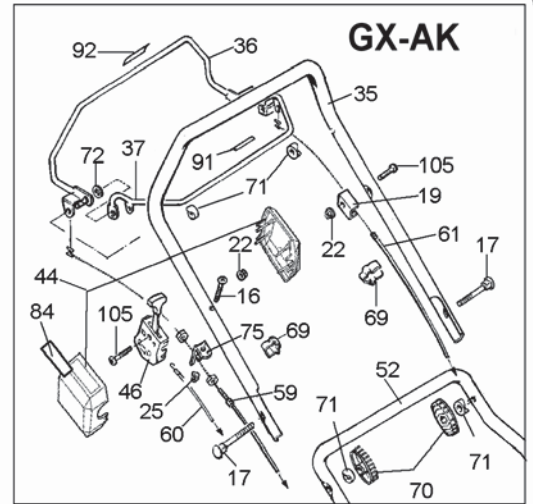

GT 57 S - GX 57 S - AK 57 S

RICAMBI ORIGINALI

POS.	CODICE	I	F	D	GB	E	GT 57 S	GX 57 S	AK 57 S		
1	CP025040	VITE AUTOF.	VIS	SCHRAUBE	SCREW	TORNILLO	2				
2	CP030816	VITE TE	VIS	SCHRAUBE	SCREW	TORNILLO	1	1	1		
3	CP030825	VITE TE	VIS	SCHRAUBE	SCREW	TORNILLO	5	5	5		
4	CP030840	VITE TE	VIS	SCHRAUBE	SCREW	TORNILLO	3	3	3		
5	CP032813	RONDELLA	RONDELLE	SCHEIBE	WASHER	ARANDELA	2	2	2		
5	CP032913	RONDELLA	RONDELLE	SCHEIBE	WASHER	ARANDELA	4 X RUOTE CP047118.98 - CP057128.98				
6	CP032908	RONDELLA	RONDELLE	SCHEIBE	WASHER	ARANDELA	3	3	3		
7	CP032909	RONDELLA	RONDELLE	SCHEIBE	WASHER	ARANDELA	4	4	4		
8	CP032913	RONDELLA	RONDELLE	SCHEIBE	WASHER	ARANDELA	2	2	2		
9	CP034615	RIVETTO	RIVET	NIET	RIVET	CLAVO	4	4	4		
10	CP035905	RASAMENTO	RONDELLE	SCHEIBE	WASHER	ARANDELA	4	4	4		
11	CP037305	CHIAVETTA	CLAVETTE	SCHLÜSSELCHEN	WOODRUFF KEY	CHAVETA	2	2	2		
12	CP037406	CHIAVETTA	CLAVETTE	SCHLÜSSELCHEN	WOODRUFF KEY	CHAVETA	1 (fino a / till 03/1999)				
13	CP038226	CUSCINETTO 12X26	ROULEMENT	KUGELLAGER	BALL BEARING	COJINETE	4	4	4		
13	CP038228	CUSCINETTO	ROULEMENT	KUGELLAGER	BALL BEARING	COJINETE	4 X RUOTE CP057128.98				
14	CP038227	CUSCINETTO 12X27	ROULEMENT	KUGELLAGER	BALL BEARING	COJINETE	4	4	4		
14	CP038228	CUSCINETTO	ROULEMENT	KUGELLAGER	BALL BEARING	COJINETE	4 X RUOTE CP047118.98				
15	CP038228	CUSCINETTO	ROULEMENT	KUGELLAGER	BALL BEARING	COJINETE	2	2	2		
16	CP040630	VITE TTQST	VIS	SCHRAUBE	SCREW	TORNILLO	1	1	1		
17	CP040850	VITE TTQST	VIS	SCHRAUBE	SCREW	TORNILLO	2	4	4		
18	CP040875	VITE TTQST	VIS	SCHRAUBE	SCREW	TORNILLO	2				
19	CP042216	BLOCCETTO CAVO P	ATTACHE CABLE FRE	KABELBESCHWERER	CLIP	FIJADOR CABLE	1	1	1		
20	CP042708	DADO	ÉCROU	MUTTER	KNOB	ESPARRAGO	1	1	1		
21	CP042805	DADO	ÉCROU	MUTTER	KNOB	ESPARRAGO	2	2	2		
22	CP042806	DADO	ÉCROU	MUTTER	KNOB	ESPARRAGO	2	2	2		
23	CP042808	DADO	ÉCROU	MUTTER	KNOB	ESPARRAGO	8	8	8		
24	CP044708	DADO	ÉCROU	MUTTER	KNOB	ESPARRAGO	7	7	7		
25	CP044906	DADO	ÉCROU	MUTTER	KNOB	ESPARRAGO	1	1	1		
26	CP045192	MOLLA	RESSORT	FEDER	SPRING	MUELLE	1	1	1		
27	CP045225	COPERCHIETTO	COUVERCLE	KAPPE	CAP	TAPA	1	1	1		
28	CP045530	SPINA	GOUPILLE	DORN	PIN	PASADOR	1	1	1		
29	CP045722	TAPPO	COUVERCLE	KAPPE	CAP	TAPA	2				
30	CP045810	GRANO	VIS	SCHRAUBE	SCREW	TORNILLO	1 (fino a / till 03/1999)				
31	CP045911	MOLLA A TAZZA	RONDELLE	SCHEIBE	WASHER	MUELLE	1	1	1		
32	CP046606	RITEGNO	CLIP	RÜCKHALT	RETAINER	ANILLO CLIP	1	1	1		
33	CP046607	RITEGNO	CLIP	RÜCKHALT	RETAINER	ANILLO CLIP	1	1	1		
34	CP046812	SEEGER	SEEGER	RÜCKHALT	RETAINER	ANILLO CLIP	4	4	4		
35	CP047042	MANICO SUP.	GUIDON	STIEL	HANDLE	MANILLAR	1	1	1		
36	CP047068	LEVA INNESTO	LEVIER EMBRAYAGE	STANGE	LEVER CLUTCH	LEVA	1	1	1		
37	CP047073	LEVA FRENO	LEVIER FREIN	STANGE	LEVER	LEVA	1	1	1		
38	CP047096	COPRICINGHIA	COUVERCLE COURRO	RIEMENSCHUTZ	BELT COVER	TAPA	1	1	1		
39	CP047191	MOLLA	RESSORT	FEDER	SPRING	MUELLE	1	1	1		
40	CP047212	SUPPORTO ASSALE	SUPPORT	ACHSELAGER	SUPPORT	SOPORTE	1	1	1		
41	CP047213	SUPPORTO ASSALE	SUPPORT	ACHSELAGER	SUPPORT	SOPORTE	1	1	1		
42	CP047215	SUPPORTO ASSALE	SUPPORT	ACHSELAGER	SUPPORT	SOPORTE	2	2	2		
43	CP047217	PASSACAVO	JOINTE	RING	RING	ANILLO	1	1	1		
44	CP047220	COPRIACCELERATOR	COUVERCLE	DECKEL	COVER	COPA PROTECTORA	1	1	1		
45	CP047236	CAPPUCCIO	CACHE MOYEU	KAPPE	HOOD	POMO	1	1	1		
46	CP047250	COMANDO ACCELERA	LEVIER	STANGE	THRITTLE LEVER	LEVA	1	1	1		
47	CP047255	LEVA ALZO	LEVIER	STANGE	LEVER	LEVA ALTURAS	1	1	1		
48	CP047267	PERNO	GOIJON	ZAPFEN	PIN	PERNO	1	1	1		
49	CP047835	CINGHIA Z 35 - Z 34 1/2	COURROIE	RIEMEN	BELT	CORREA	1	1	1		
50	CP050018	PARASASSI	DEFLECTEUR	DEFLEKTOR	REAR DOOR	DEFLECTÓR	1	1	1		
51	CP050023	COPRICESTO NERO	COUVERCLE	GRASFANFSACKDECK	BAG COVER	CARCASA	1				
52	CP050033	MANICO INF.	GUIDON	STIEL	HANDLE	MANILLAR	1	1	1		
53	CP050043	MANICO SUP.	GUIDON	STIEL	HANDLE	MANILLAR	1	1	1		
54	CP050068	LEVA INNESTO	LEVIER EMBRAYAGE	STANGE	LEVER CLUTCH	LEVA	1				
55	CP050073	LEVA FRENO	LEVIER FREIN	STANGE	LEVER	LEVA	1				
56	CP050106	RUOTA 180	ROUE	RAD	WHEEL	RUEDA		2	2		
56	CP050108	RUOTA 180	ROUE	RAD	WHEEL	RUEDA	2	<--- (fino a / till 12/2005)			
56	CP047118.98	RUOTA 180 PH ZINCA	ROUE ACIER	VERZINKTES RAD	ZINC WHEEL	RUEDA ZINC	2	<--- (da / from 01/2006)			
57	CP050127	COPRIRUOTA 180	CACHE MOYEU	RADDECKUNG	HUB CAP	TAPA RUEDA	2 (da/from 04/2004 a/to 12/2005)				
57	CP050128	COPRIRUOTA 180	CACHE MOYEU	RADDECKUNG	HUB CAP	TAPA RUEDA	2 (fino a / till 04/2004)				
57	CP047133	COPRIRUOTA	CACHE MOYEU	RADDECKUNG	HUB CAP	TAPA RUEDA	2 (da / from 01/2006)				
58	CP050132	COPRIRUOTA 200-230	CACHE MOYEU	RADDECKUNG	HUB CAP	TAPA RUEDA	2 (da/from 04/2004 a/to 12/2005)				
58	CP050133	COPRIRUOTA 200-230	CACHE MOYEU	RADDECKUNG	HUB CAP	TAPA RUEDA	2 (fino a / till 04/2004)				
58	CP047133	COPRIRUOTA	CACHE MOYEU	RADDECKUNG	HUB CAP	TAPA RUEDA	2 (da / from 01/2006)				
59	CP050139	CAVO SEMOVENZA	CABLE D'EMBAYAGE	SELBSTBEWEGLICHK	CABLE CLUTCH	CABLE TRACCION	1	1	1		
60	?-TAB-AC	CAVO ACCELERATOR	CABLE GAZ	KABEL	CABLE	CABLE	1	1	1		
61	?-TAB-FR	CAVO FRENO	CABLE FREIN	KABEL	CABLE	CABLE	1	1	1		
62	CP050191	MOLLA	RESSORT	FEDER	SPRING	MUELLE	1	1	1		
63	CP050193	MOLLA PARASASSI	RESSORT	FEDER	SPRING	MUELLE	1	1	1		
64	CP050192	MOLLA PARASASSI	RESSORT	FEDER	SPRING	MUELLE	1	1	1		
65	CP050194	MOLLA	RESSORT	FEDER	SPRING	MUELLE	2	2	2		
66	CP050203	ASTINA	AXE PIVOT	STANGE	HINGE PIN	EJE DEFLECTOR	1	1	1		
67	CP050212	REGOLATORE MANIC	REGLAGE DE GUIDON	STIELREGULATOR	HANDLE REGULATOR	REGULADOR MANILLA	4				
68	CP050214	COPRIRUOTA INTERN	CACHE MOYEU	RADDECKUNG	HUB CAP	TAPA RUEDA	2	2	2		
69	CP050222	FERMACAVO	ATTACHE CABLE	KABELBESCHWERER	CLIP	FIJADOR CABLE	2	2	2		
70	CP050228	POMOLO MANICO	ÉCROU	GRIFF	KNOB HANDLE	POMO MANILLAR	4	4	4		
71	CP050230	RONDELLA	RONDELLE	SCHEIBE	WASHER	ARANDELA	6	6	6		
72	CP050234	RONDELLA	RONDELLE	SCHEIBE	WASHER	ARANDELA	2	2	2		
73	CP050238	RONDELLA	RONDELLE	SCHEIBE	WASHER	ARANDELA	4	4	4		
74	CP050241	PULEGGIA D.60	POULIE	RIEMENSCHIEBE	PULLEY	POLEA	1	1	1		
75	CP050243	STAFFETTA REGISTR	EQUARRE	WINKELMASS	BRACKET	ABRAZDERA CABLE	1	1	1		
76	CP053250	RONDELLA	RONDELLE	SCHEIBE	WASHER	ARANDELA	1	1	1		